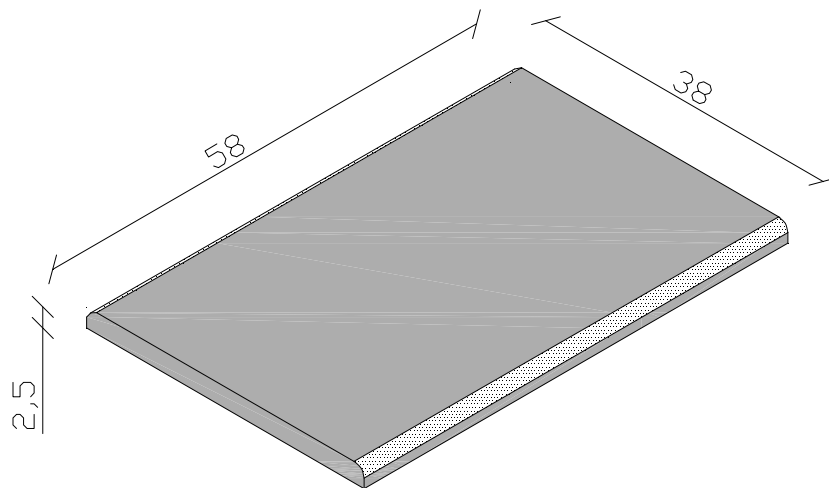

**Designação: Cobre Muros Sem Pingadeira 38x58x2.5****Execução:**

- 1- Boleada por cima nas 2 arestas de 58 cm
- 2- Bujardada nas partes boleadas

***Medidas em cm***