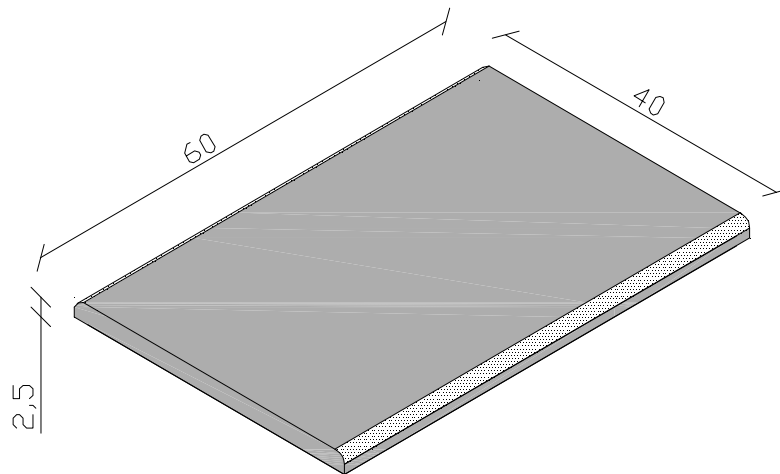

Designação: Cobre Muros Sem Pingadeira 40x60x2.5**Execução:**

- 1- Boleada por cima nas 2 arestas de 60 cm
- 2- Bujardada nas partes boleadas

Medidas em cm